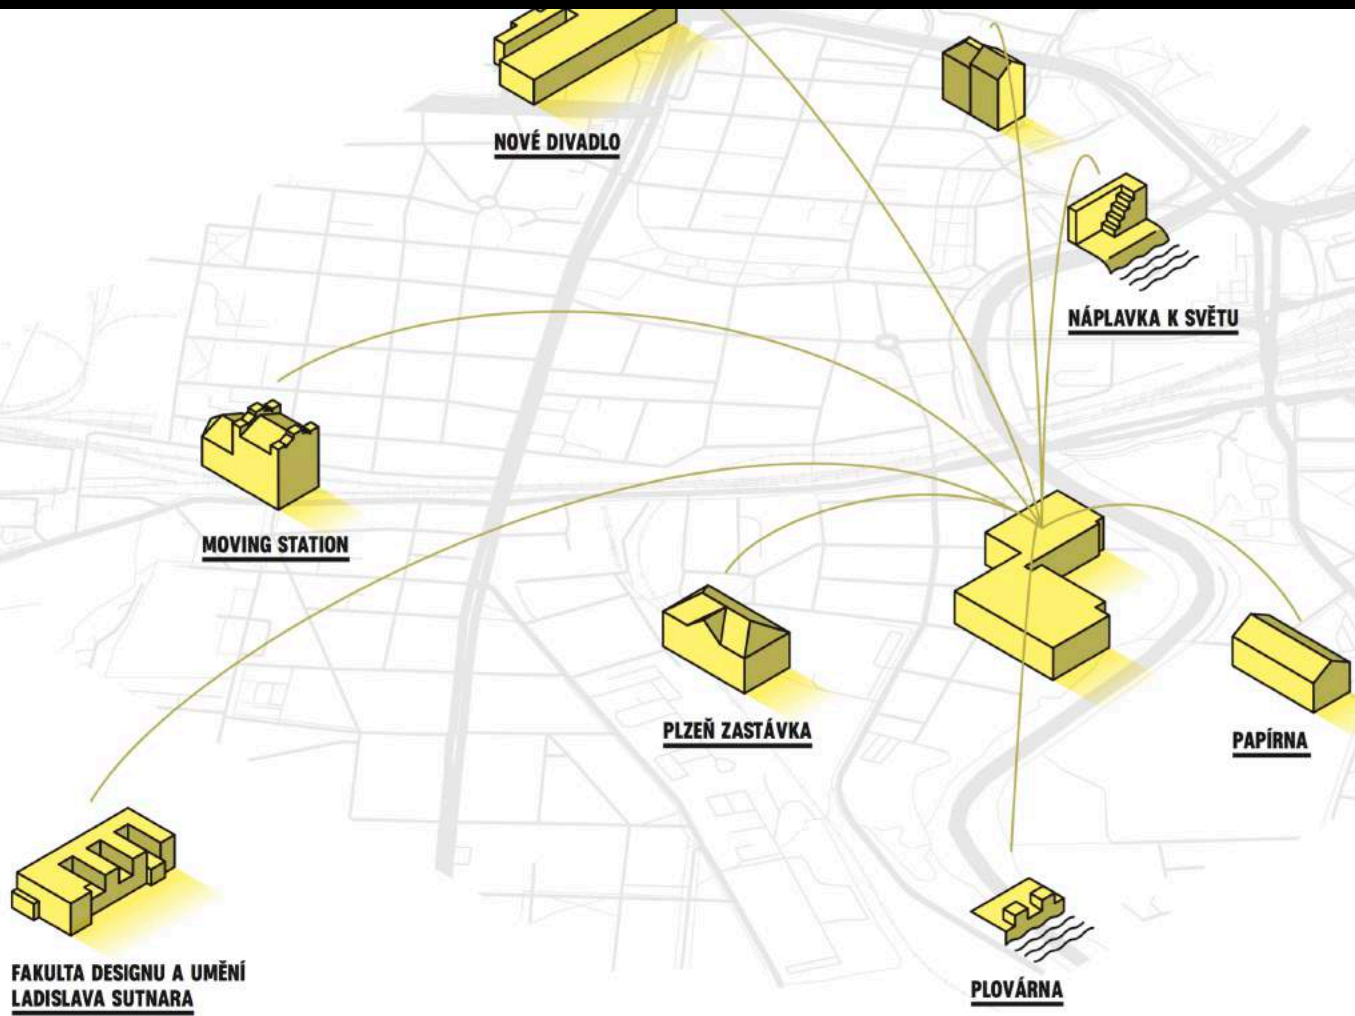

KREATIVNÍ ZÓNA DEPO2015

Plánování – mapování – realizace !?

Michaela MIXOVÁ

Střed zájmu: KULTURA 360°

(konference 9. 12. 2015)

Praha, Divadlo Archa

VÝSLEDKY MAPOVÁNÍ

1056 subjektů

3899 zaměstnaných

4,5% zaměstnanosti Plzně

4,1 mld. Kč obrátu ročně

KVALITATIVNÍ VÝSTUPY

- chybí prostor pro společenské akce
- kde by kreativci mohli prezentovat svou práci
- kam budou potenciální zákazníci chodit za kreativními službami, kde jim někdo s výběrem pomůže a doporučí

VIZE X REALITA

- Mapování pro přehled o kontextu a nasycenosti jednotlivých odvětví
- Kontrast se strategickými dokumenty (plány) a světovým trendem, předně také s naší vizí
- V potaz bereme subjektivitu kterou jsme prostorem získali (komerční přemýšlení a reálná udržitelnost)